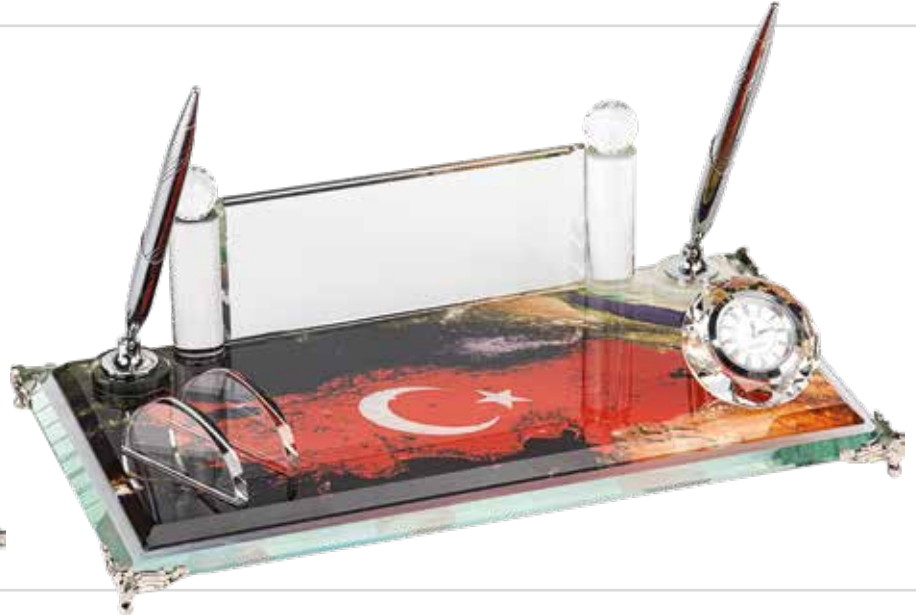

KM-10

Kristal Masa Seti

Ebat: 16 x 30 cm

B. Alanı: 60 x 150 mm