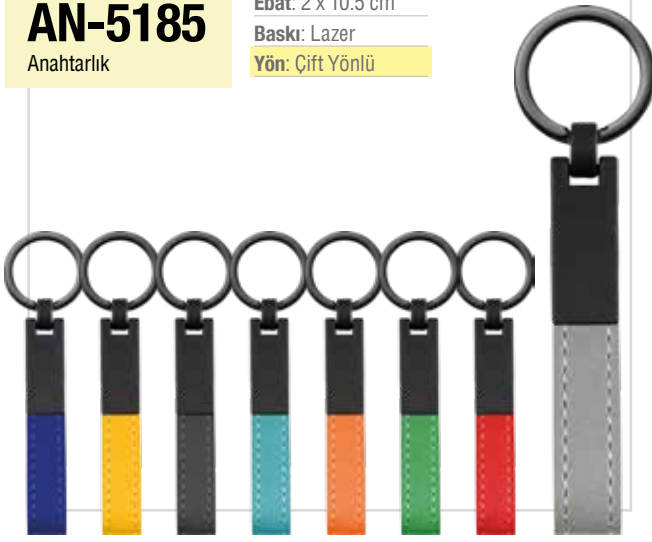

AN-5185

Anahtarlık

Ebat: 2 x 10.5 cm

Baskı: Lazer

Yön: Çift Yönlü