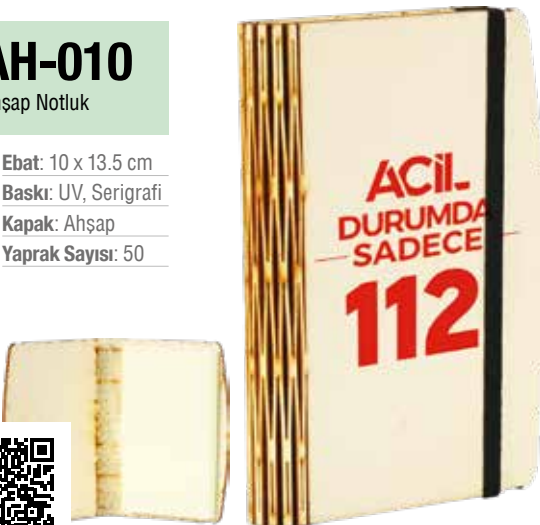

## AH-010

Ahşap Notluk

Ebat: 10 x 13.5 cm

Baskı: UV, Serigrafi

Kapak: Ahşap

Yaprak Sayısı: 50