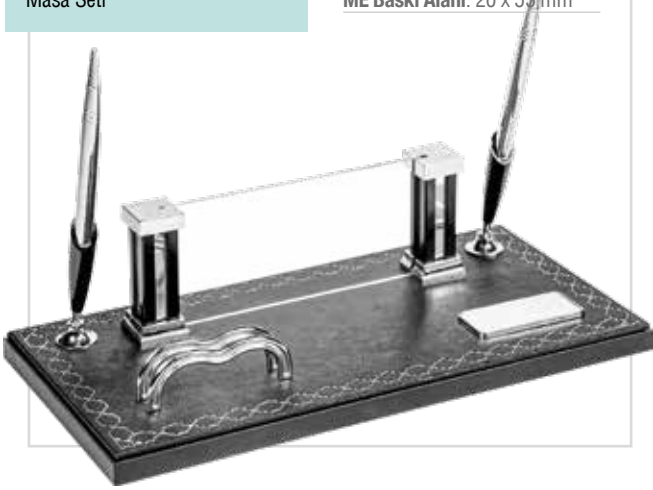

Acarbey 0069

Masa Seti

Ebat: 15.5 x 30.5 cm
Baskı Alanı: 120 x 55 mm
ME Baskı Alanı: 20 x 55 mm