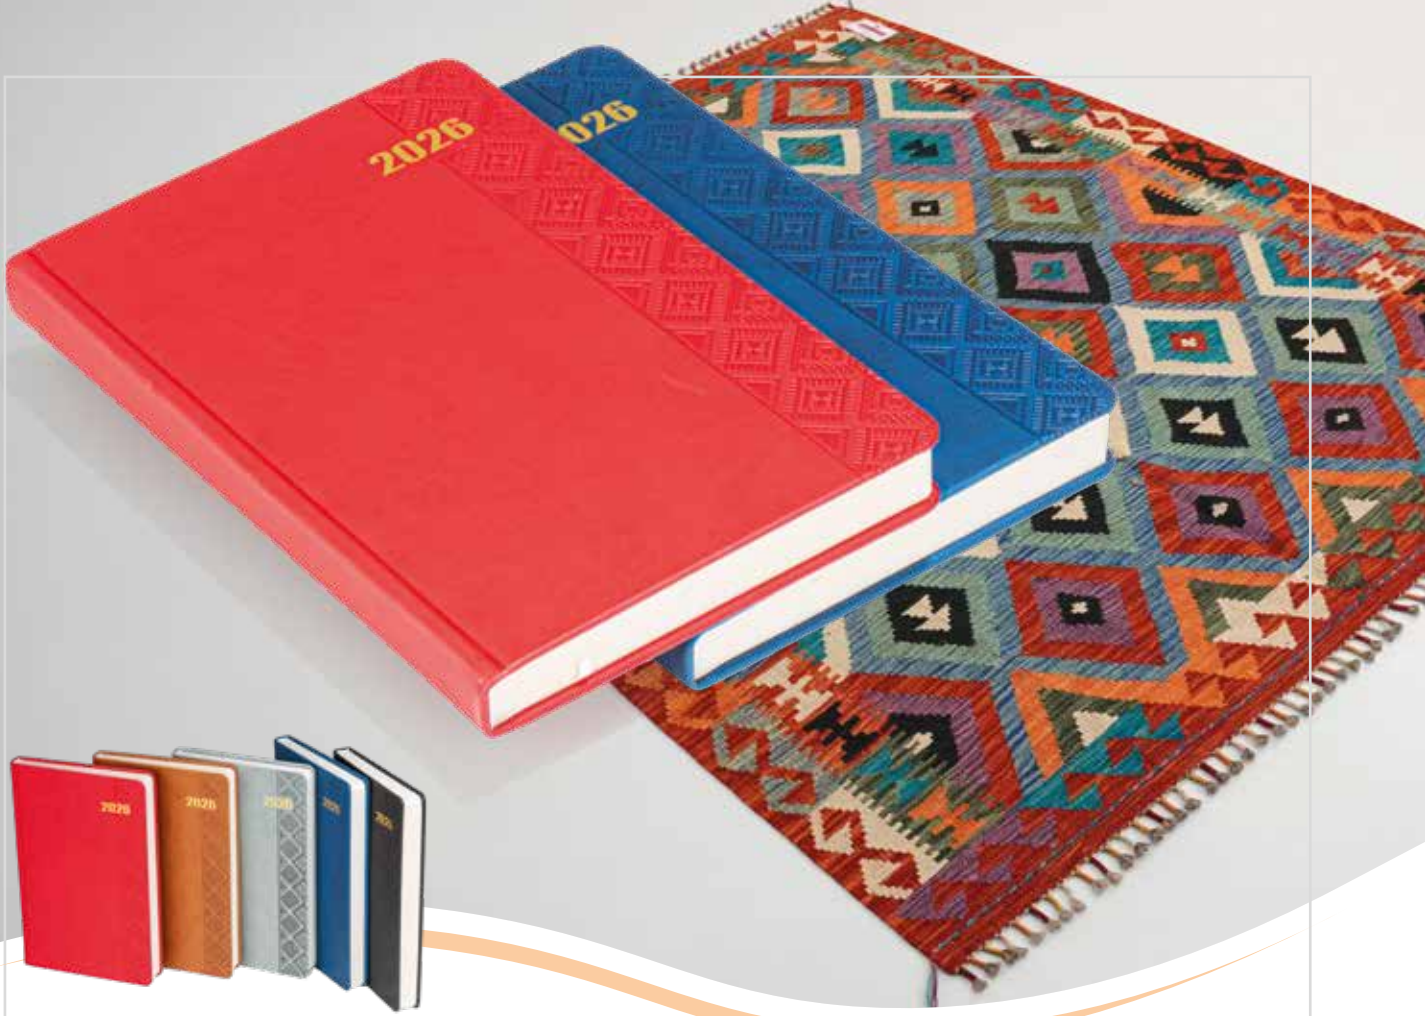

## Emirgan

Günlük Ajanda

Deri: Termo

Ebat: 16 x 24 cm

Baskı: Gofre, Serigrafi, UV

Koli Adeti: 40

Sayfa Sayısı: 320

Kağıt: Krem