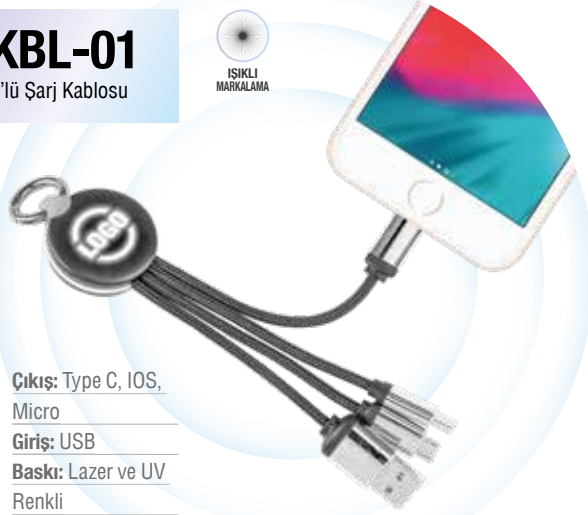

## SPK-70

Hoparlör

800  
mAh

BLUETOOTH  
5.3

DEĞİŞEN  
IŞIKLI

**Destekleyiciler:** TF, FM, USB, BT, AUX **Baskı:** Lazer **Kutu:** Var

## KBL-03

3'lü Şarj Kablosu

ISIKLI  
MARKALAMA

**Çıkış:** Type C, IOS,  
Micro  
**Giriş:** USB  
**Kılıf:** Fermuarlı  
Kumaş  
**CarPlay:** Var  
**Baskı:** Lazer ve UV  
Renkli

## KBL-01

3'lü Şarj Kablosu

ISIKLI  
MARKALAMA

**Çıkış:** Type C, IOS,  
Micro  
**Giriş:** USB  
**Baskı:** Lazer ve UV  
Renkli