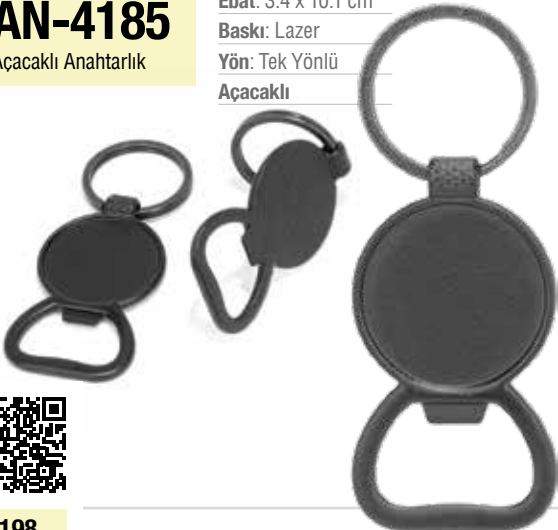

AN-4185

Açacaklı Anahtarlık

Ebat: 3.4 x 10.1 cm

Baskı: Lazer

Yön: Tek Yönlü

Açacaklı