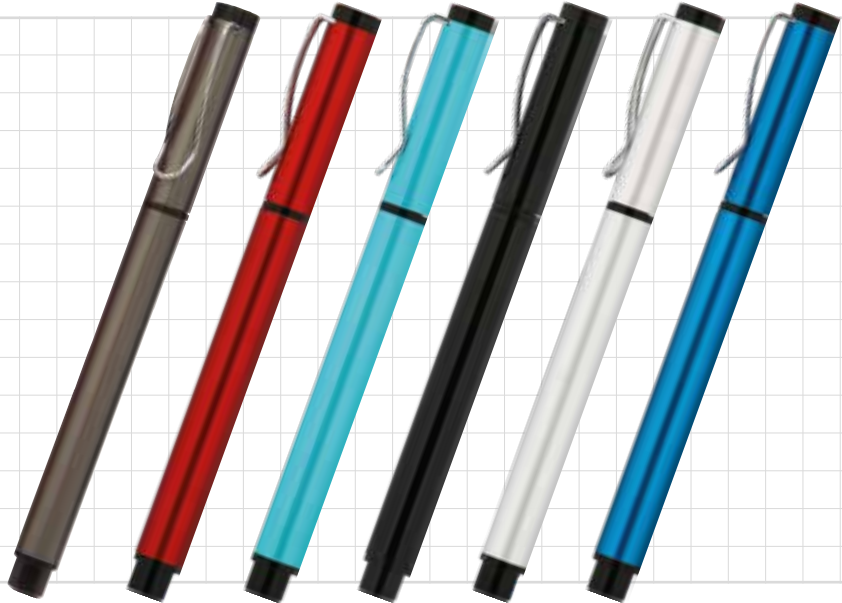

**0555-490**

Roller Kalem

**Baskı:** Lazer ile  
gümüş markalama  
**Gövde:** Rubber

**0555-360**

Jel Kalem

**Refil:** Jel

Jel  
Refil

**0555-620**