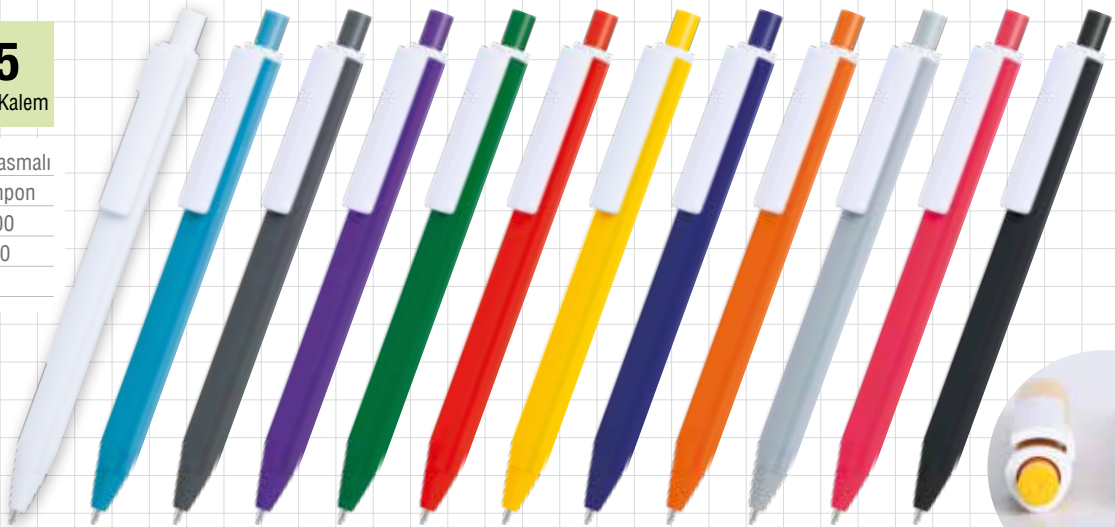

0544-65

Plastik Tükenmez Kalem

Mekanizma: Basmalı
Baskı: UV, Tampon
Paket Adeti: 100
Koli Adeti: 2000
Yerli Üretim