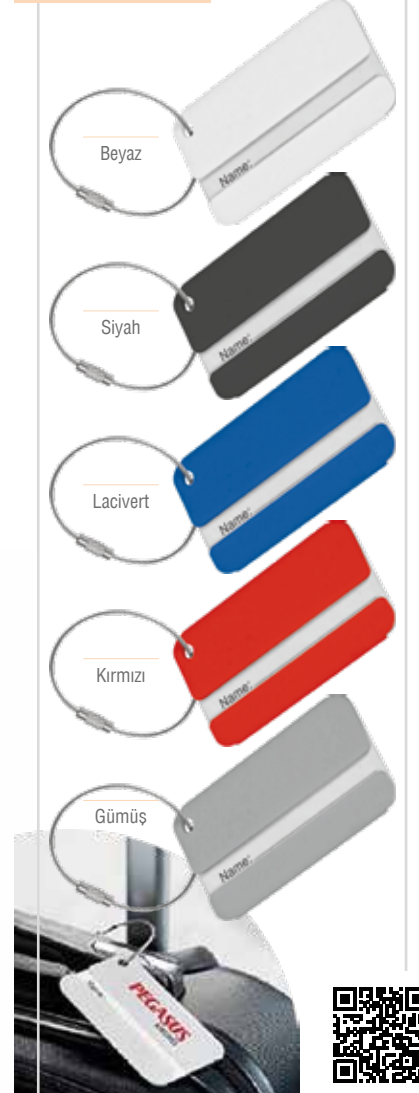

VLZ-001

Valiz Etiketi

Ebat: 8 x 4.3 cm

Malzeme: Metal

Baskı: UV, Lazer