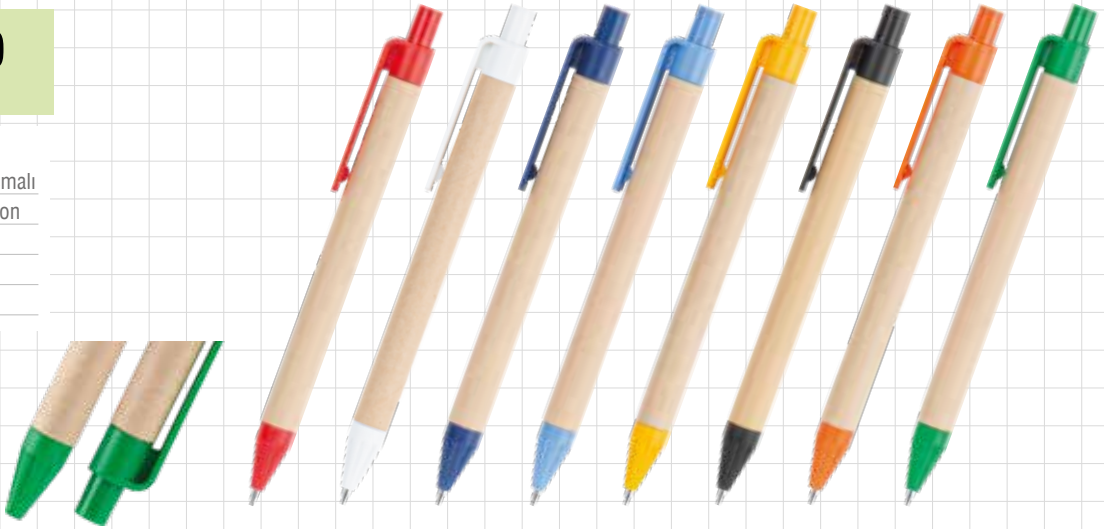

## 0522-50

Tükenmez Kalem

**Geri Dönüşüm**

**Mekanizma:** Basmalı

**Baskı:** UV, Tampon

**Paket Adeti:** 100

**Koli Adeti:** 2000

**Yerli Üretim**