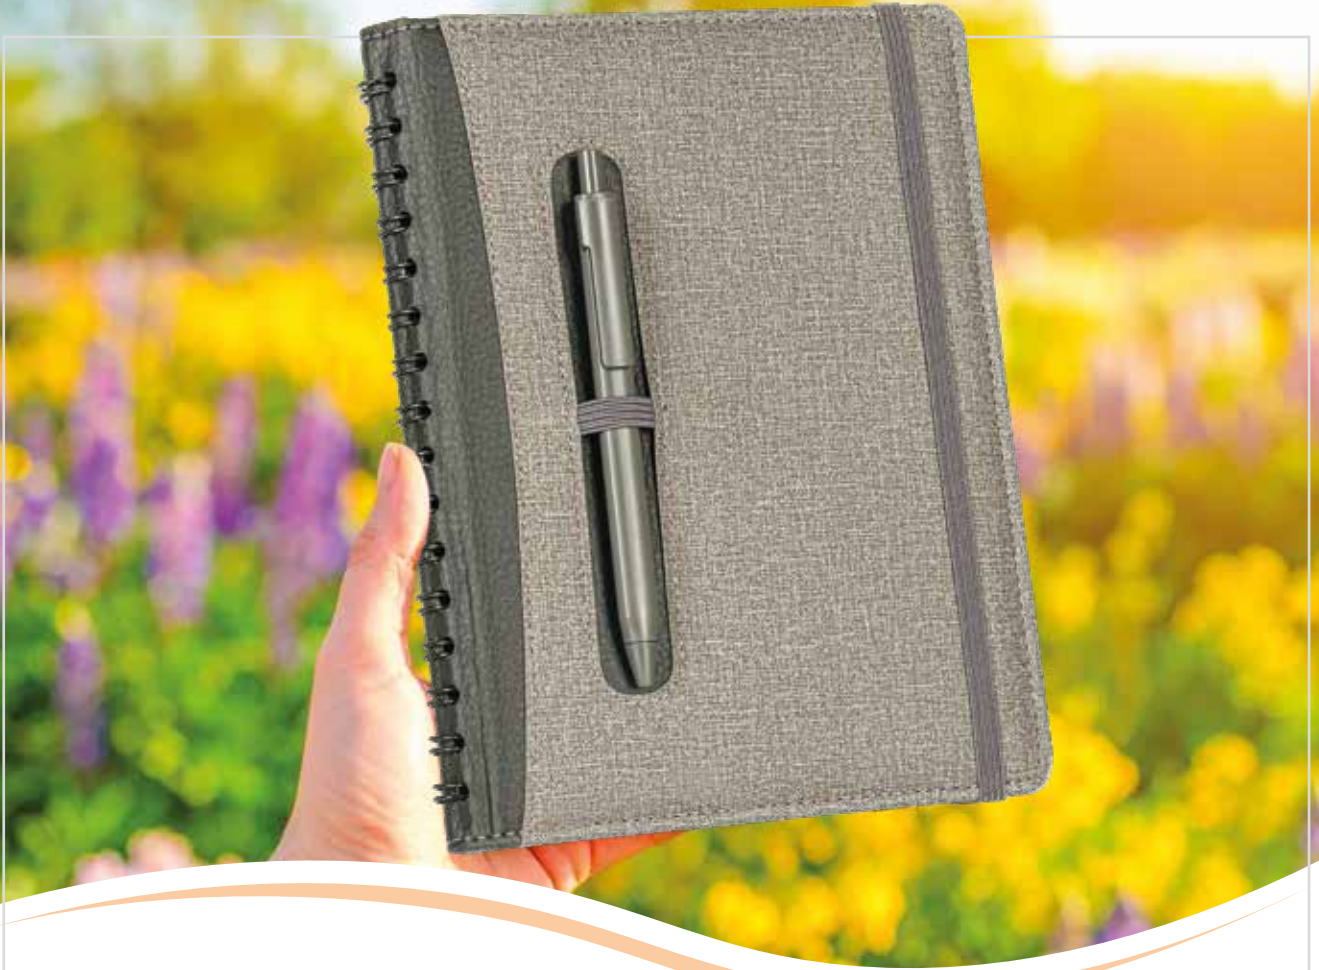

Göztepe

Gizli Spiralli Günlük Ajanda

Deri: Termo

Kalem Tutucu: Var

Ebat: 16.5 x 22 cm

Baskı: Gofre, Serigrafi, UV

Koli Adeti: 40

Sayfa Sayısı: 336

Kağıt: 70 gram (Ivory) Krem