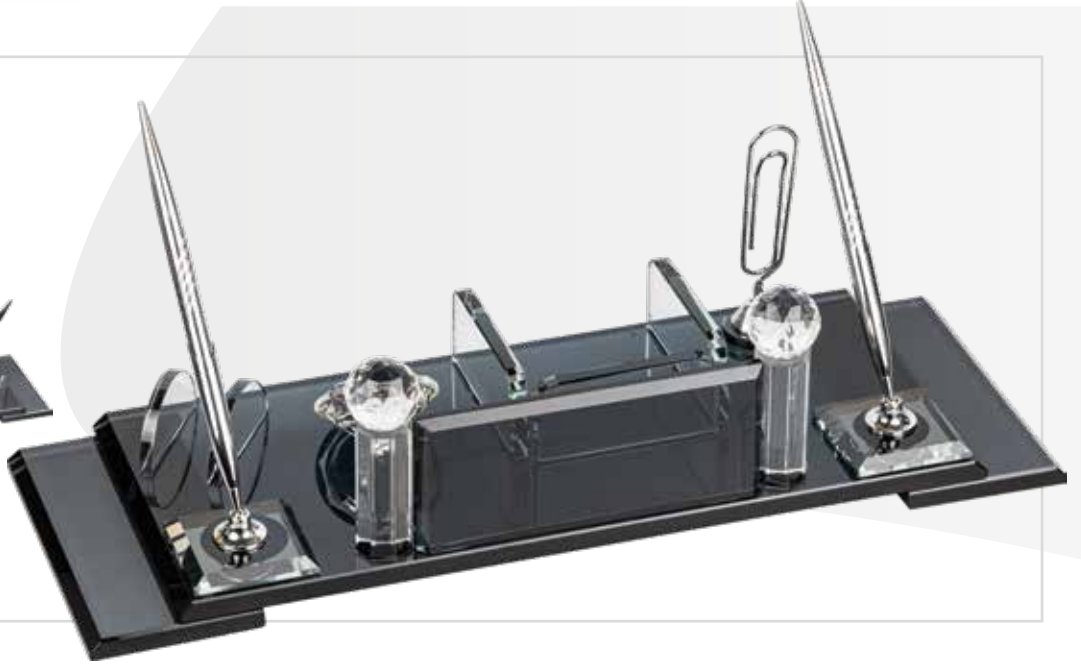

KM-80

Kristal Masa Seti

Ebat: 15 x 40 cm

B. Alanı: 60 x 150 mm