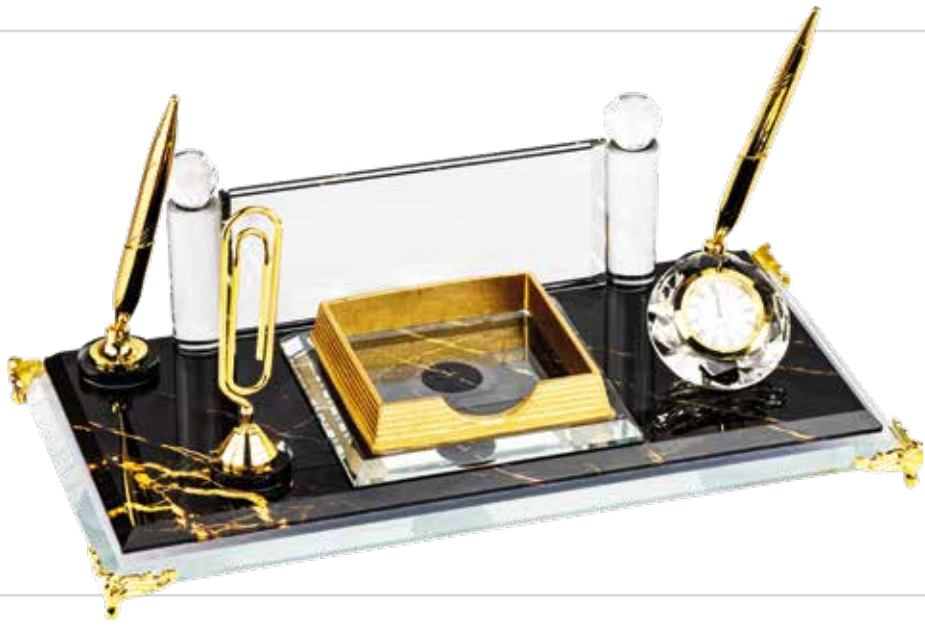

KM-65

Kristal Masa Seti

Ebat: 16 x 30 cm

B. Alanı: 60 x 150 mm