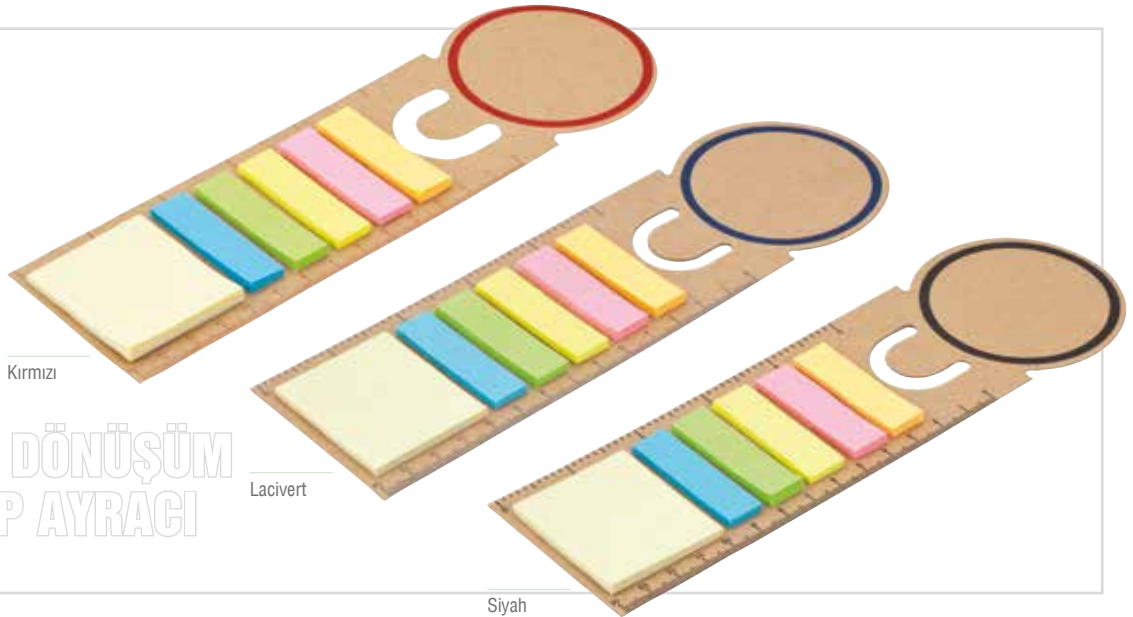

GD-015

Kitap Ayracı

Ebat: 5.6 x 21 cm
Baskı: UV, Serigrafi
Yapışkanlı Notluk: Var
Çetvel: 14 cm
Yaprak Sayısı: 25
Kağıt: 70 gram