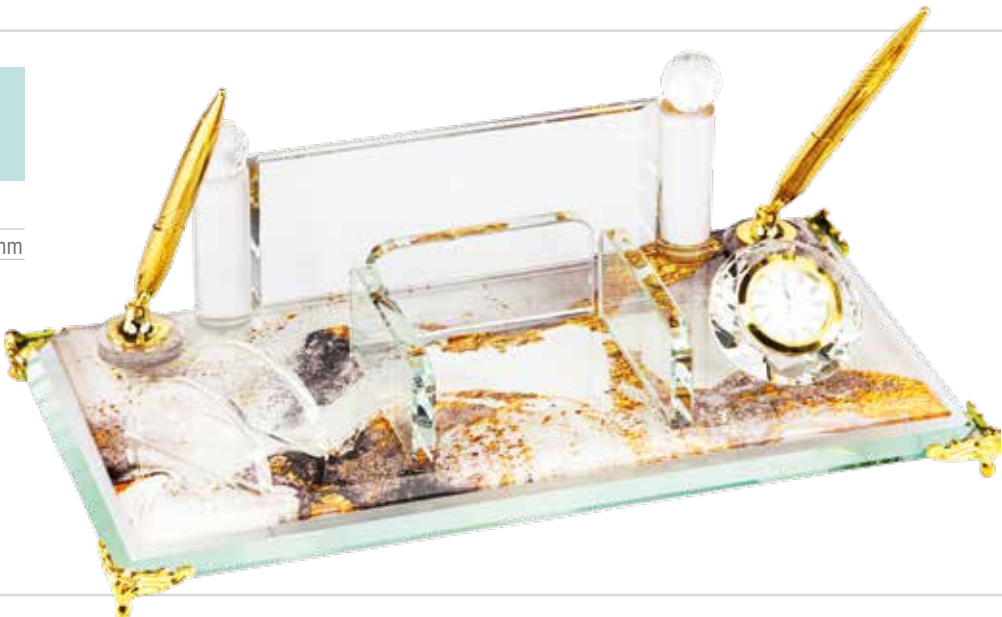

KM-55

Kristal Masa Seti

Ebat: 16 x 30 cm

B. Alan: 60 x 150 mm