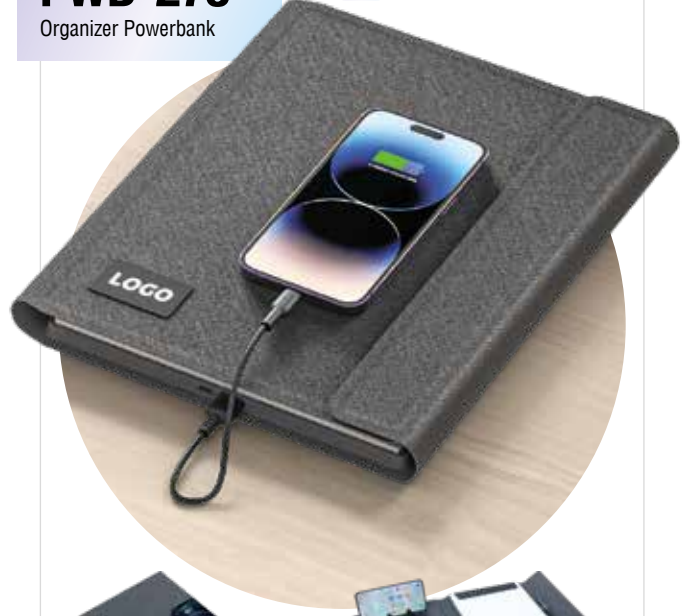

PWB-275

Organizer Powerbank

6000
mAh

Ebat: A4 Gösterge: Kademeli LED Giriş: USB
Çıkış: 2A USB A Materyal: PU Deri Baskı: UV Renkli Kutu: Var