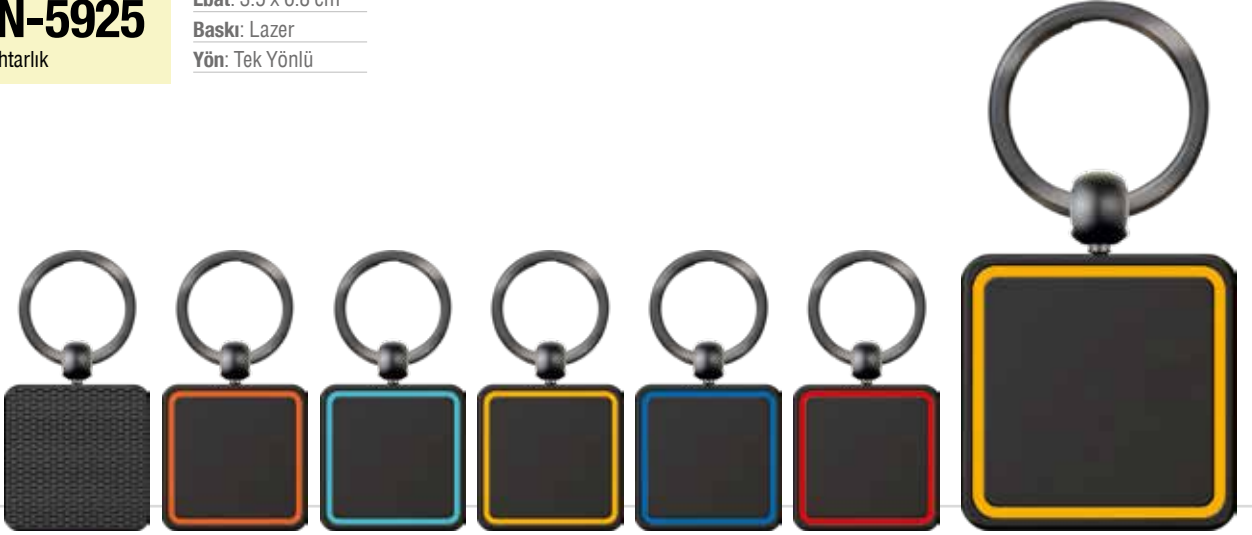

AN-5925

Anahtarlık

Ebat: 3.5 x 6.8 cm

Baskı: Lazer

Yön: Tek Yönlü