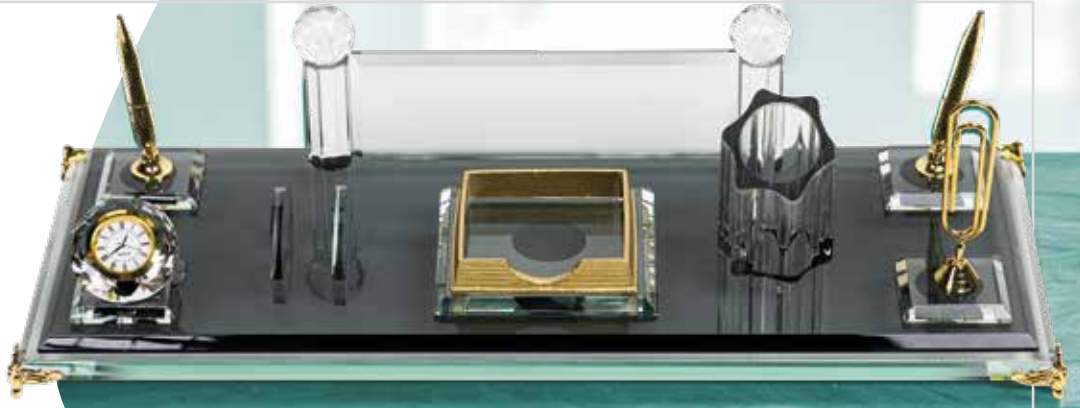

## Kral

Kristal Masa Seti

Ebat: 20 x 50 cm

B. Alanı: 60 x 200 mm