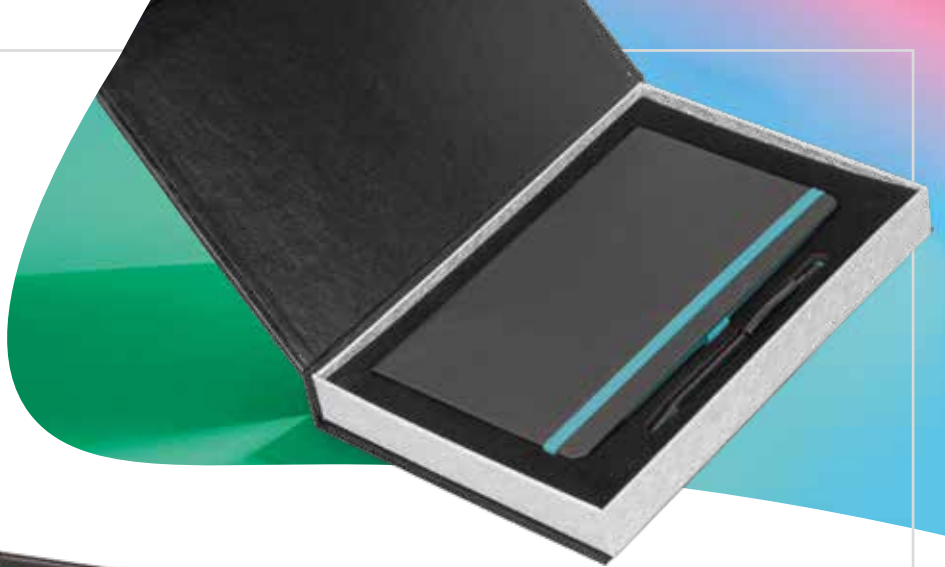

Antep

Hediyelik Set

Ebat: 25 x 19 x 4 cm

Kutu: Cilt Bezi

0555-335

Metal Kalem

Tükenmez

Fıstık Yeşili Set

Turkuaz Set

Gri Set

ULUS

Termo Deri Defter

13 x 21 cm