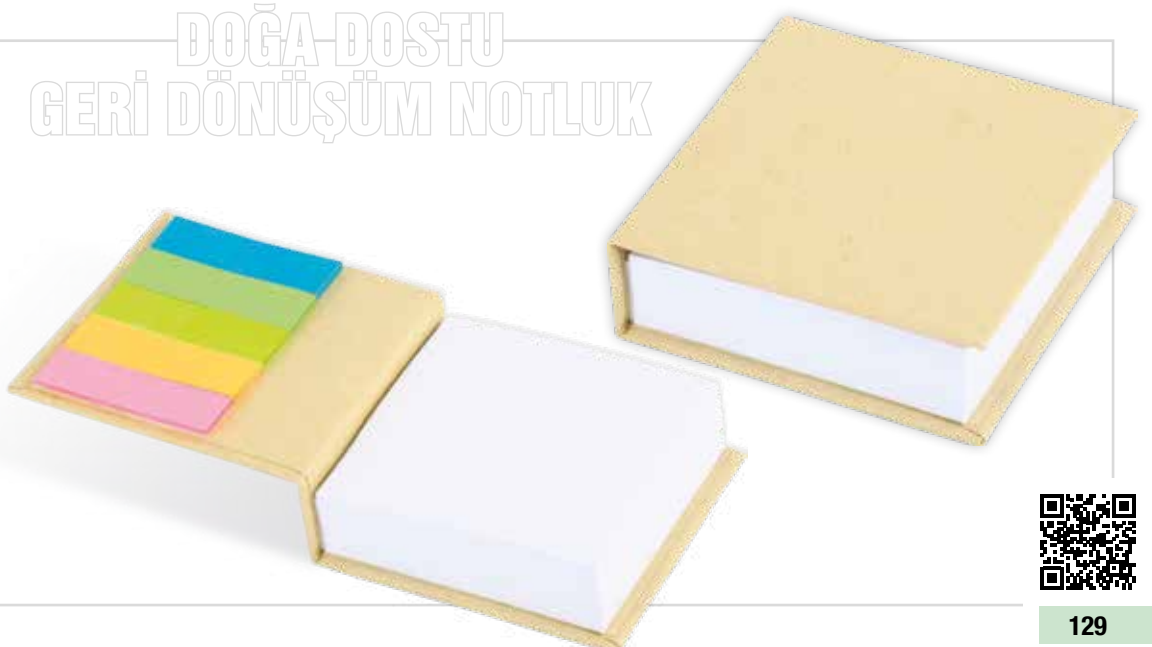

GD-001

Notluk

Ebat: 7.8 x 8 x 2.5 cm
Baskı: UV, Serigrafi
Yapışkanlı Notluk: Var
Yaprak Sayısı: 250
Kağıt: 80 gram
Kapak: Taslama