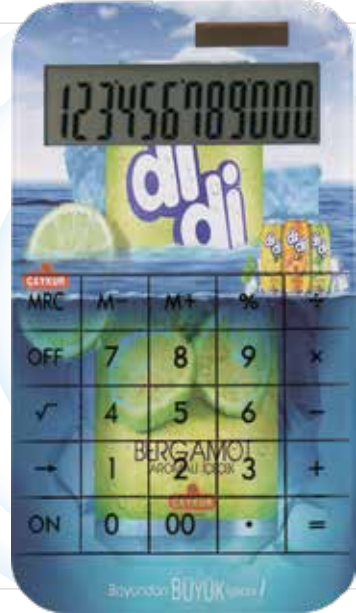

## HSP-02

Hesap Makinesi

Beyaz

Siyah

Ebat: 10.2 x 18.4 cm

Hane: 12

Baskı: UV Renkli