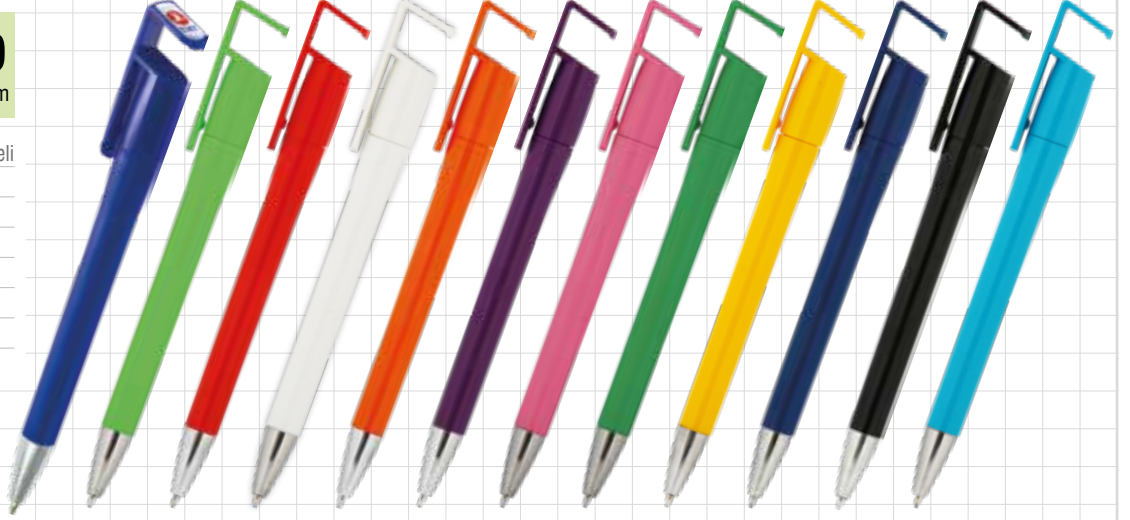

0544-110

Plastik Tükenmez Kalem

Mekanizma: Çevirmeli
Baskı: UV, Tampon,
Domeks
Telefon Tutucu: Var
Paket Adeti: 100
Koli Adeti: 2000
Yerli Üretim