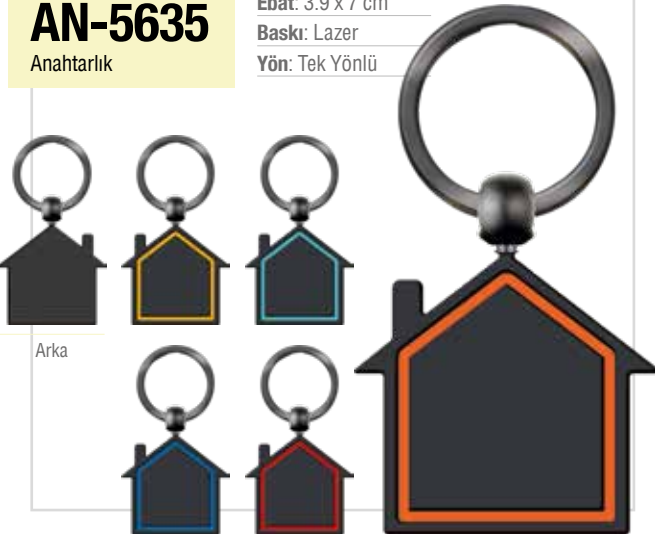

AN-5635

Anahtarlık

Ebat: 3.9 x 7 cm

Baskı: Lazer

Yön: Tek Yönlü