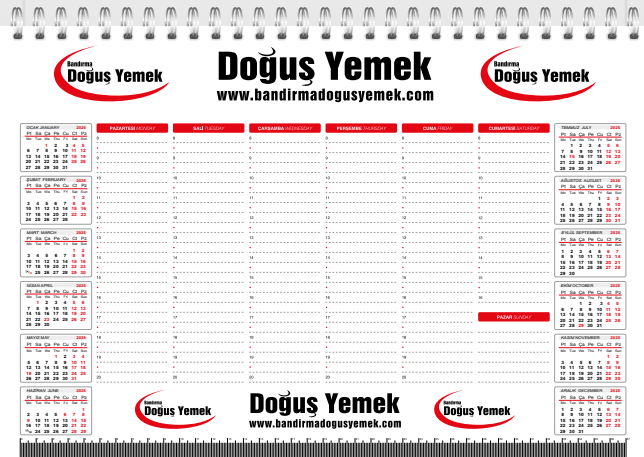

MS-10

Tarihsiz Masa Sümeni

Ebat: 32 x 12 cm

Ebat: 40 x 28 cm

Ebat: 43 x 31 cm

Ebat: 48 x 34 cm

Cilt: Spiralli

Kapak: 300 gram

Amerikan Bristol

Selefon: Mat / Parlak

İç: 80 gr 1. Hamur

Yaprak Sayısı: 52

Farklı ebat ve
özelliklerde üretilebilir.