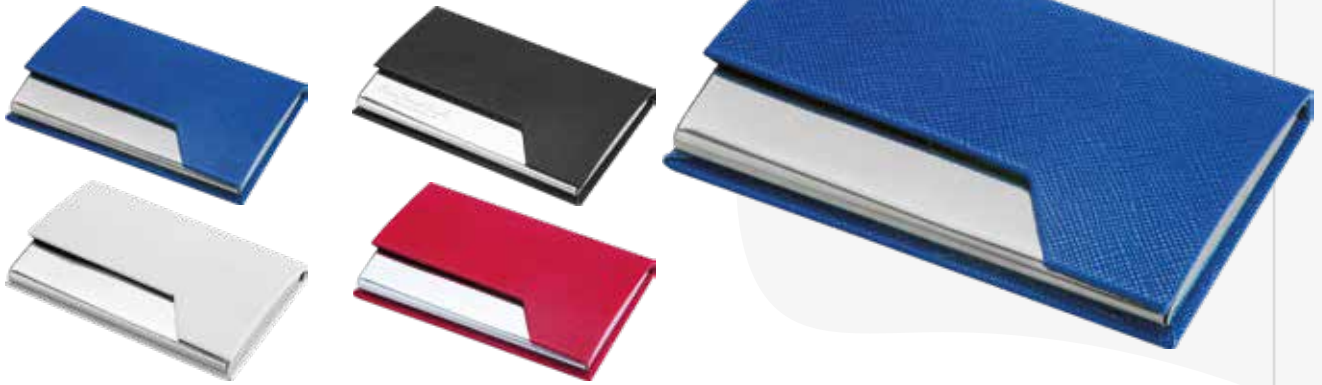

KVZ-013

Kartvizitlik

Ebat: 9.5 x 6.5 cm

Baskı: Lazer