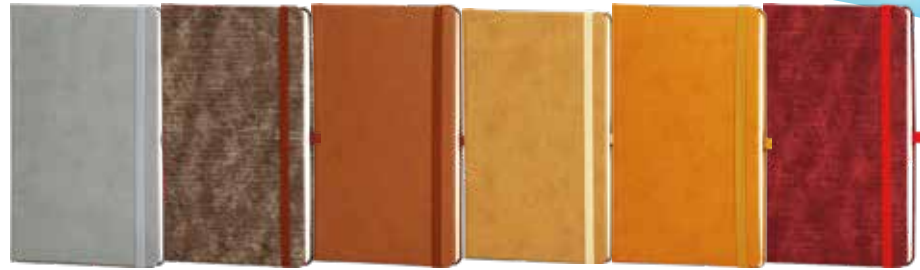

Nanda Gri

Kanjut Kahve

Berit Taba

Nanda Açık Taba

Geo Hardal

Kanjut Kırmızı