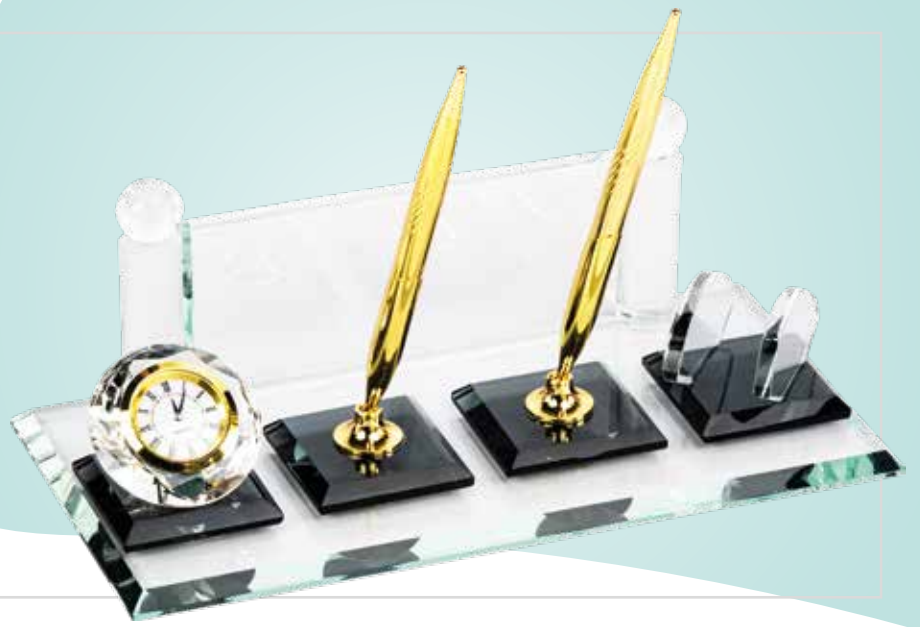

KM-60

Kristal Masa Seti

Ebat: 12 x 24 cm

B. Alanı: 60 x 200 mm