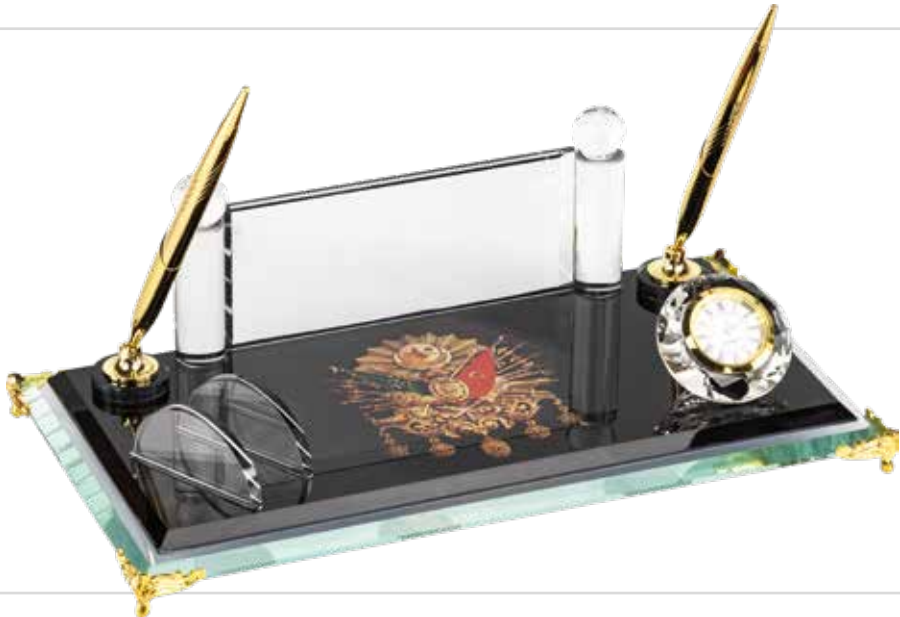

KM-25

Kristal Masa Seti

Ebat: 16 x 30 cm

B. Alanı: 60 x 150 mm