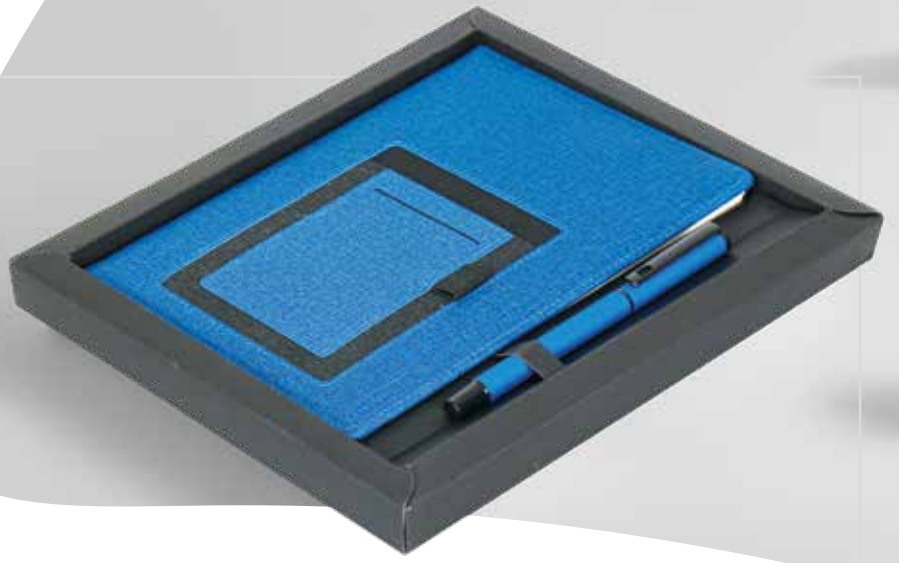

Rize

Hediyelik Set

Ebat: 21 x 24.7 x 2 cm

Kutu: Karton

ORTAKÖY

Termo Deri Defter

15 x 21 cm

0555-490

Metal Kalem

Roller

Füme Set