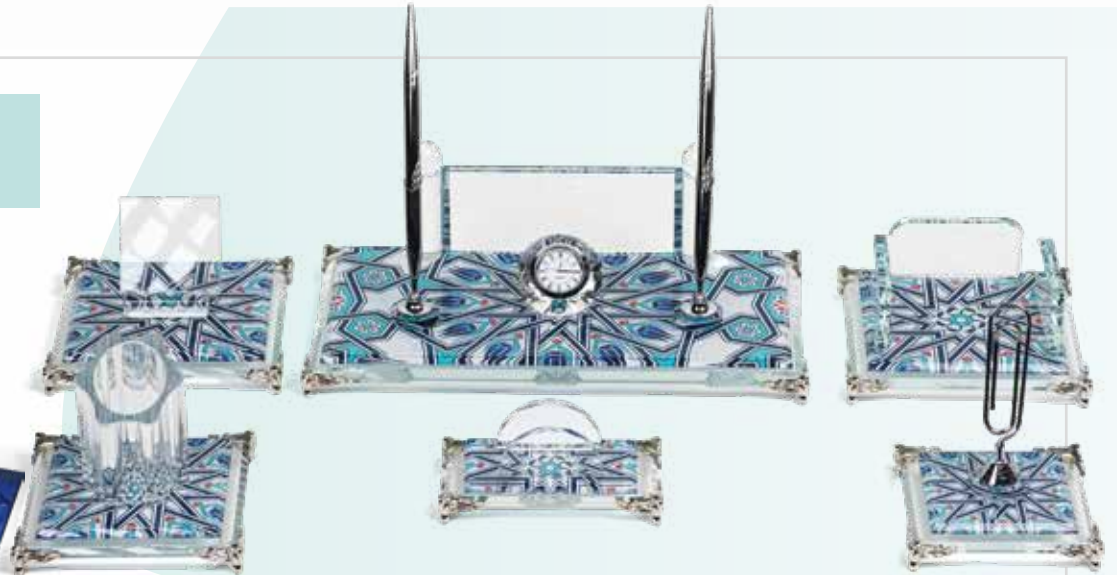

W530 Ebru

Kristal Masa Sümeni

1. 1: Kalem Seti
2. 2: Kalemlik
3. 3: Telefon Standı
4. 4: Küp Notluk
5. 5: Notluk
6. 6: Kartvizitlik
7. Özel Deri Çantalı